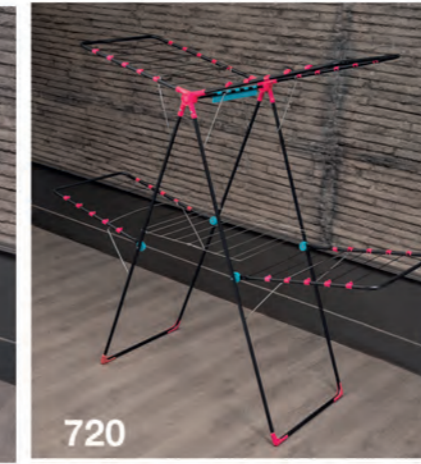

ütü masaları

piknik masa  
kurutma k

ranza  
soba  
koruma

katlanır  
yatak  
bez dolap  
salıncak

saatler 35'lik - 50'lik - 60'lık ölçülerindedir.

802

Mobilya : 4047/1 Sk. No:18 Karabağlar/İZMİR  
 Tel : 0.232 237 20 76  
 Auto : İnönü Mah. 677/19 Sk. z056 No:123 Otokent  
 Buca / İZMİR  
 Tel : 0.232 282 20 75  
 web : www.dermanmobilyaaksesuar.com  
 www.dermanauto.com  
 info@dermanmobilyaaksesuar.com