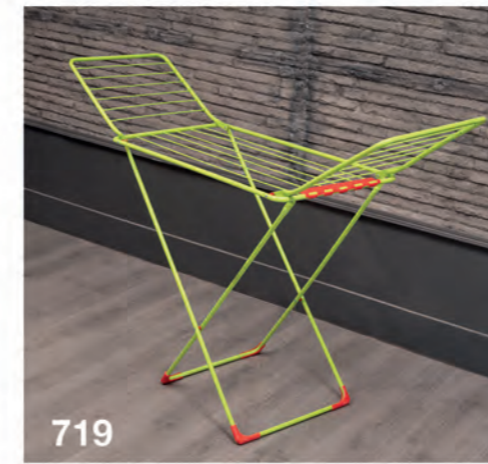

639

640

lamba  
derler

lamba  
derler

ayak ve üst şapkalarda renk seçenekleri mevcuttur.

bazalar

banyo dolapları

kamp & piknik sandalye

ütü masaları

piknik masa  
kurutma k

ranza  
soba  
koruma

katlanır  
yatak  
bez dolap  
salıncak

saatler 35'lik - 50'lik - 60'lık ölçülerindedir.

802

Mobilya : 4047/1 Sk. No:18 Karabağlar/İZMİR  
 Tel : 0.232 237 20 76  
 Auto : İnönü Mah. 677/19 Sk. z056 No:123 Otokent  
 Buca / İZMİR  
 Tel : 0.232 282 20 75  
 web : www.dermanmobilyaaksesuar.com  
 www.dermanauto.com  
 info@dermanmobilyaaksesuar.com